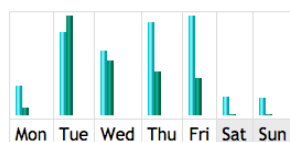

NOV.

Day	Hits	Bandwidth
Mon	16	41.80 MB
Tue	46	588.33 MB
Wed	35	325.13 MB
Thu	51	261.12 MB
Fri	55	219.76 MB
Sat	10	33.98 KB
Sun	9	32.26 KB