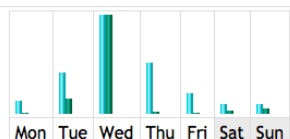

### JUNE

Day	Hits	Bandwidth
Mon	7	557.76 KB
Tue	15	43.17 MB
Wed	38	635.76 MB
Thu	25	315.32 MB
Fri	9	2.89 MB
Sat	2	8.93 KB
Sun	3	11.15 KB

### JULY

Day	Hits	Bandwidth
Mon	13	9.02 MB
Tue	25	83.04 MB
Wed	35	1.70 GB
Thu	33	307.27 MB
Fri	15	158.60 MB
Sat	6	21.36 KB
Sun	5	17.02 KB

### AUG.

Day	Hits	Bandwidth
Mon	12	7.06 MB
Tue	24	7.78 MB
Wed	47	1.54 GB
Thu	35	34.76 MB
Fri	34	49.38 MB
Sat	2	8.21 KB
Sun	5	17.94 KB

### SEPT.

Day	Hits	Bandwidth
Mon	8	29.67 MB
Tue	27	411.75 MB
Wed	65	2.68 GB
Thu	33	34.49 MB
Fri	13	44.34 KB
Sat	6	62.60 MB
Sun	6	122.99 MB